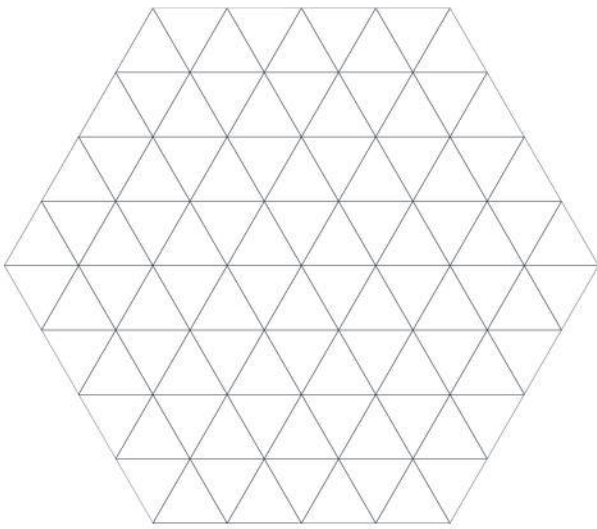

AMAPOLA

Diseñada por Jimena Candia
Argentina 2021

Trama triangular de 8 espacios

Trama necesaria para Diseño AMAPOLA (2020) de Jimena Candia.
Diagrama: Jimena Candia