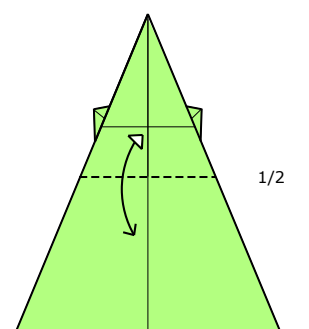

Lagarto "Pureland"/"Pureland" lizard

Xabier Sevillano (IG: @xevi6960)

Tamaño de papel recomendado: 15 x 15 cm; *suggested paper size: 6x6 in*

Papel bicolor: sí; *two-coloured paper: yes*

Dificultad: fácil; *difficulty: easy*

9

10

6-9

11

12

13

14

15

16

17

18

13-15

19

20

21

22