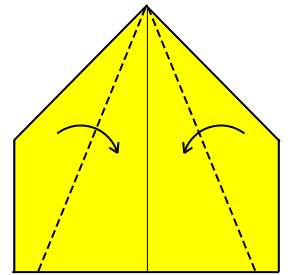

Lagarto "Pureland"/"Pureland" lizard

Xabier Sevillano (IG: @xevi6960)

Tamaño de papel recomendado: 15 x 15 cm; *suggested paper size: 6x6 in*

Papel bicolor: sí; *two-coloured paper: yes*

Dificultad: fácil; *difficulty: easy*

1

2

3

4

5

6

7

8

9

10

6-9

11

12