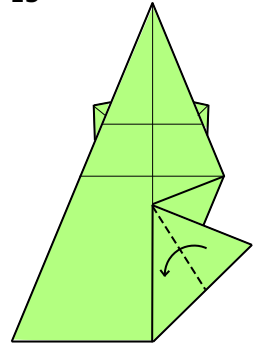

Lagarto "Pureland"/"Pureland" lizard

Xabier Sevillano (IG: @xevi6960)

Tamaño de papel recomendado: 15 x 15 cm; *suggested paper size: 6x6 in*

Papel bicolor: sí; *two-coloured paper: yes*

Dificultad: fácil; *difficulty: easy*

9

10

6-9

11

12

13

14

15

16

17

18

13-15

19

20

21

22