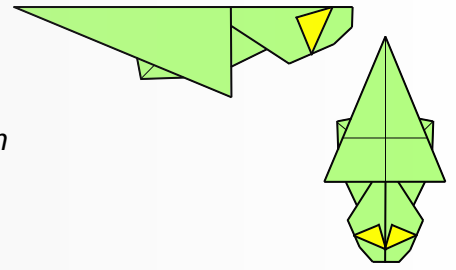

Lagarto "Pureland"/"Pureland" lizard

Xabier Sevillano (IG: @xevi6960)

Tamaño de papel recomendado: 15 x 15 cm; *suggested paper size: 6x6 in*

Papel bicolor: sí; *two-coloured paper: yes*

Dificultad: fácil; *difficulty: easy*