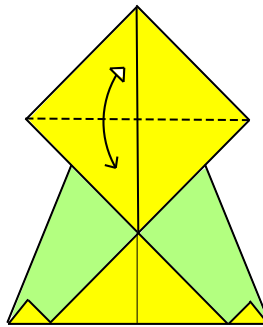

Lagarto "Pureland"/"Pureland" lizard

Xabier Sevillano (IG: @xevi6960)

Tamaño de papel recomendado: 15 x 15 cm; *suggested paper size: 6x6 in*

Papel bicolor: sí; *two-coloured paper: yes*

Dificultad: fácil; *difficulty: easy*

1

2

3

4

5

6

7

8

9

10

6-9

11

12

13

14

15