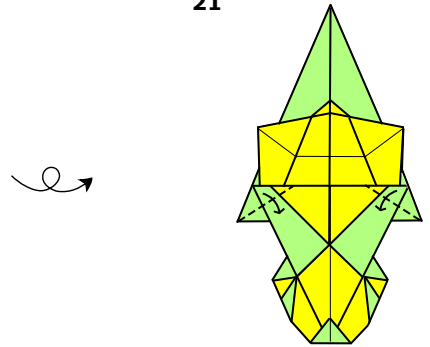

Lagarto "Pureland"/"Pureland" lizard

Xabier Sevillano (IG: @xevi6960)

Tamaño de papel recomendado: 15 x 15 cm; *suggested paper size: 6x6 in*

Papel bicolor: sí; *two-coloured paper: yes*

Dificultad: fácil; *difficulty: easy*

16

17

18

13-15

19

20

21

22