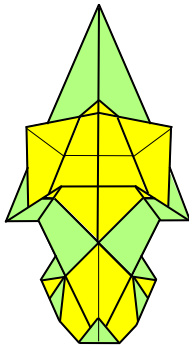

Lagarto "Pureland"/"Pureland" lizard

Xabier Sevillano (IG: @xevi6960)

Tamaño de papel recomendado: 15 x 15 cm; *suggested paper size: 6x6 in*

Papel bicolor: sí; *two-coloured paper: yes*

Dificultad: fácil; *difficulty: easy*

16

17

18

13-15

19

20

21

22