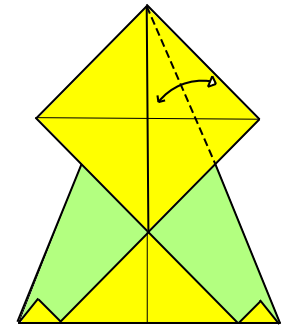

Lagarto "Pureland"/"Pureland" lizard

Xabier Sevillano (IG: @xevi6960)

Tamaño de papel recomendado: 15 x 15 cm; *suggested paper size: 6x6 in*

Papel bicolor: sí; *two-coloured paper: yes*

Dificultad: fácil; *difficulty: easy*

1

2

3

4

5

6

7

8

9

10

6-9

11

12

13

14

15