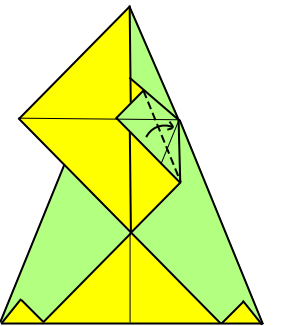

Lagarto "Pureland"/"Pureland" lizard

Xabier Sevillano (IG: @xevi6960)

Tamaño de papel recomendado: 15 x 15 cm; *suggested paper size: 6x6 in*

Papel bicolor: sí; *two-coloured paper: yes*

Dificultad: fácil; *difficulty: easy*

1

2

3

4

5

6

7

8

9

10

6-9

11

12

13

14

15