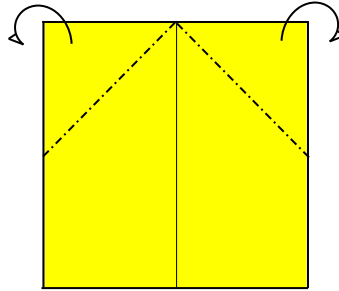

Lagarto "Pureland"/"Pureland" lizard

Xabier Sevillano (IG: @xevi6960)

Tamaño de papel recomendado: 15 x 15 cm; *suggested paper size: 6x6 in*

Papel bicolor: sí; *two-coloured paper: yes*

Dificultad: fácil; *difficulty: easy*

1

2

3

4

5

6

7

8

9

10

6-9

11

12