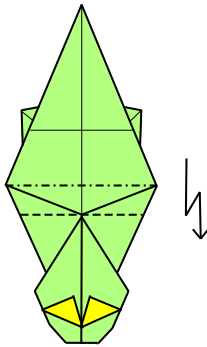

Lagarto "Pureland"/"Pureland" lizard

Xabier Sevillano (IG: @xevi6960)

Tamaño de papel recomendado: 15 x 15 cm; *suggested paper size: 6x6 in*

Papel bicolor: sí; *two-coloured paper: yes*

Dificultad: fácil; *difficulty: easy*

9

10

6-9

11

12

13

14

15

16

17

18

13-15

19

20

21

22