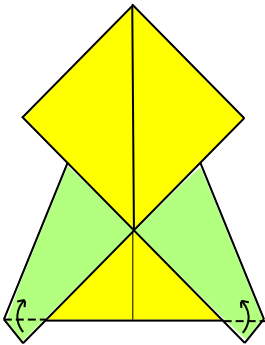

Lagarto "Pureland"/"Pureland" lizard

Xabier Sevillano (IG: @xevi6960)

Tamaño de papel recomendado: 15 x 15 cm; *suggested paper size: 6x6 in*

Papel bicolor: sí; *two-coloured paper: yes*

Dificultad: fácil; *difficulty: easy*

1

2

3

4

5

6

7

8

9

10

6-9

11

12

13

14

15