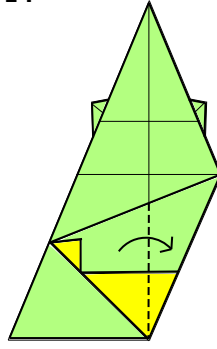

Lagarto "Pureland"/"Pureland" lizard

Xabier Sevillano (IG: @xevi6960)

Tamaño de papel recomendado: 15 x 15 cm; *suggested paper size: 6x6 in*

Papel bicolor: sí; *two-coloured paper: yes*

Dificultad: fácil; *difficulty: easy*

9

10

6-9

11

12

13

14

15

16

17

18

13-15

19

20

21

22