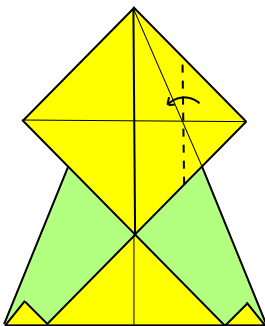

Lagarto "Pureland"/"Pureland" lizard

Xabier Sevillano (IG: @xevi6960)

Tamaño de papel recomendado: 15 x 15 cm; *suggested paper size: 6x6 in*

Papel bicolor: sí; *two-coloured paper: yes*

Dificultad: fácil; *difficulty: easy*

1

2

3

4

5

6

7

8

9

10

6-9

11

12

13

14

15