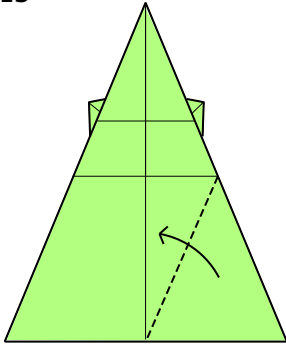

Lagarto "Pureland"/"Pureland" lizard

Xabier Sevillano (IG: @xevi6960)

Tamaño de papel recomendado: 15 x 15 cm; *suggested paper size: 6x6 in*

Papel bicolor: sí; *two-coloured paper: yes*

Dificultad: fácil; *difficulty: easy*

9

10

6-9

11

12

13

14

15

16

17

18

13-15

19

20

21

22