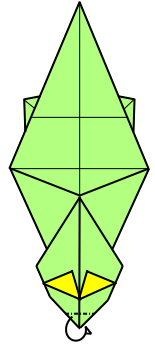

Lagarto "Pureland"/"Pureland" lizard

Xabier Sevillano (IG: @xevi6960)

Tamaño de papel recomendado: 15 x 15 cm; *suggested paper size: 6x6 in*

Papel bicolor: sí; *two-coloured paper: yes*

Dificultad: fácil; *difficulty: easy*

1

2

3

4

5

6

7

8

9

10

6-9

11

12

13

14

15

16

17

18

13-15

19

20

21

22