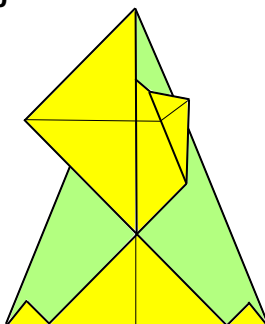

Lagarto "Pureland"/"Pureland" lizard

Xabier Sevillano (IG: @xevi6960)

Tamaño de papel recomendado: 15 x 15 cm; *suggested paper size: 6x6 in*

Papel bicolor: sí; *two-coloured paper: yes*

Dificultad: fácil; *difficulty: easy*

1

2

3

4

5

6

7

8

9

10

6-9

11

12

13

14

15