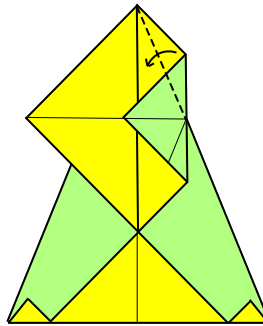

Lagarto "Pureland"/"Pureland" lizard

Xabier Sevillano (IG: @xevi6960)

Tamaño de papel recomendado: 15 x 15 cm; *suggested paper size: 6x6 in*

Papel bicolor: sí; *two-coloured paper: yes*

Dificultad: fácil; *difficulty: easy*

1

2

3

4

5

6

7

8

9

10

6-9

11

12

13

14

15