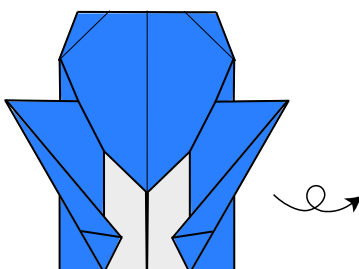

Pingüino "Pureland" / "Pureland" penguin

Xabier Sevillano (IG: @xevi6960)

Tamaño de papel recomendado: 15 x 15 cm; *suggested paper size: 6x6 in*

Papel bicolor: sí; *two-coloured paper: yes*

Dificultad: fácil; *difficulty: easy*

13

*Doblar por la bisectriz
Fold along the bisector

14

15

16

17

18

19

20

21

1/2

22

*Meter la esquina en el bolsillo
Put the corner into the pocket

23

21-23

24