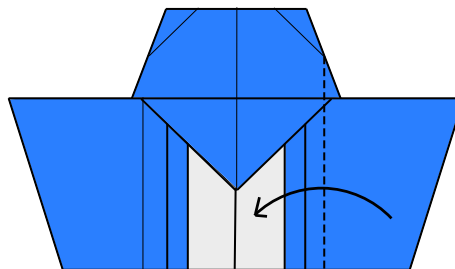

Pingüino "Pureland" / "Pureland" penguin

Xabier Sevillano (IG: @xevi6960)

Tamaño de papel recomendado: 15 x 15 cm; *suggested paper size: 6x6 in*

Papel bicolor: sí; *two-coloured paper: yes*

Dificultad: fácil; *difficulty: easy*

13

*Doblar por la bisectriz
Fold along the bisector

14

15

16

17

18

19

20

21

1/2

22

*Meter la esquina en el bolsillo
Put the corner into the pocket

23

21-23

24