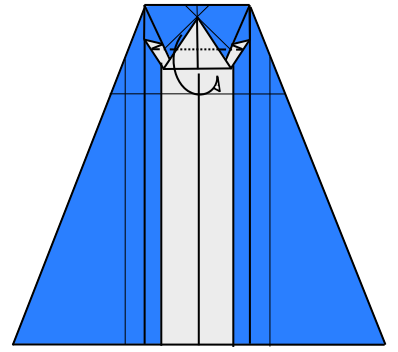

Pingüino "Pureland" / "Pureland" penguin

Xabier Sevillano (IG: @xevi6960)

Tamaño de papel recomendado: 15 x 15 cm; *suggested paper size: 6x6 in*

Papel bicolor: sí; *two-coloured paper: yes*

Dificultad: fácil; *difficulty: easy*

13

*Doblar por la bisectriz
Fold along the bisector

14

15

16

17

18

19

20

21

1/2

22

*Meter la esquina en el bolsillo
Put the corner into the pocket

23

21-23

24