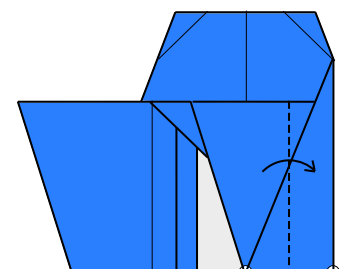

Pingüino "Pureland" / "Pureland" penguin

Xabier Sevillano (IG: @xevi6960)

Tamaño de papel recomendado: 15 x 15 cm; *suggested paper size: 6x6 in*

Papel bicolor: sí; *two-coloured paper: yes*

Dificultad: fácil; *difficulty: easy*

13

*Doblar por la bisectriz
Fold along the bisector

14

15

16

17

18

19

20

21

1/2

22

*Meter la esquina en el bolsillo
Put the corner into the pocket

23

21-23

24