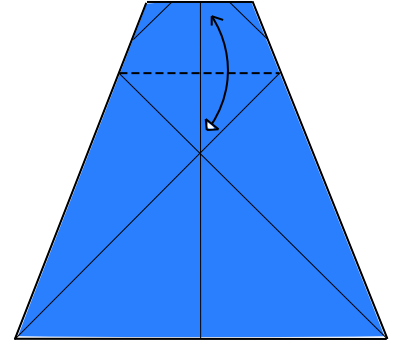

Pingüino "Pureland" / "Pureland" penguin

Xabier Sevillano (IG: @xevi6960)

Tamaño de papel recomendado: 15 x 15 cm; *suggested paper size: 6x6 in*

Papel bicolor: sí; *two-coloured paper: yes*

Dificultad: fácil; *difficulty: easy*

13

*Doblar por la bisectriz
Fold along the bisector

14

15

16

17

18

19

20

21

1/2

22

*Meter la esquina en el bolsillo
Put the corner into the pocket

23

21-23

24