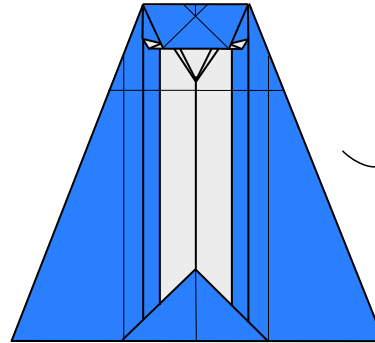

Pingüino "Pureland" / "Pureland" penguin

Xabier Sevillano (IG: @xevi6960)

Tamaño de papel recomendado: 15 x 15 cm; *suggested paper size: 6x6 in*

Papel bicolor: sí; *two-coloured paper: yes*

Dificultad: fácil; *difficulty: easy*

13

*Doblar por la bisectriz
Fold along the bisector

14

15

16

17

18

19

20

21

1/2

22

*Meter la esquina en el bolsillo
Put the corner into the pocket

23

21-23

24