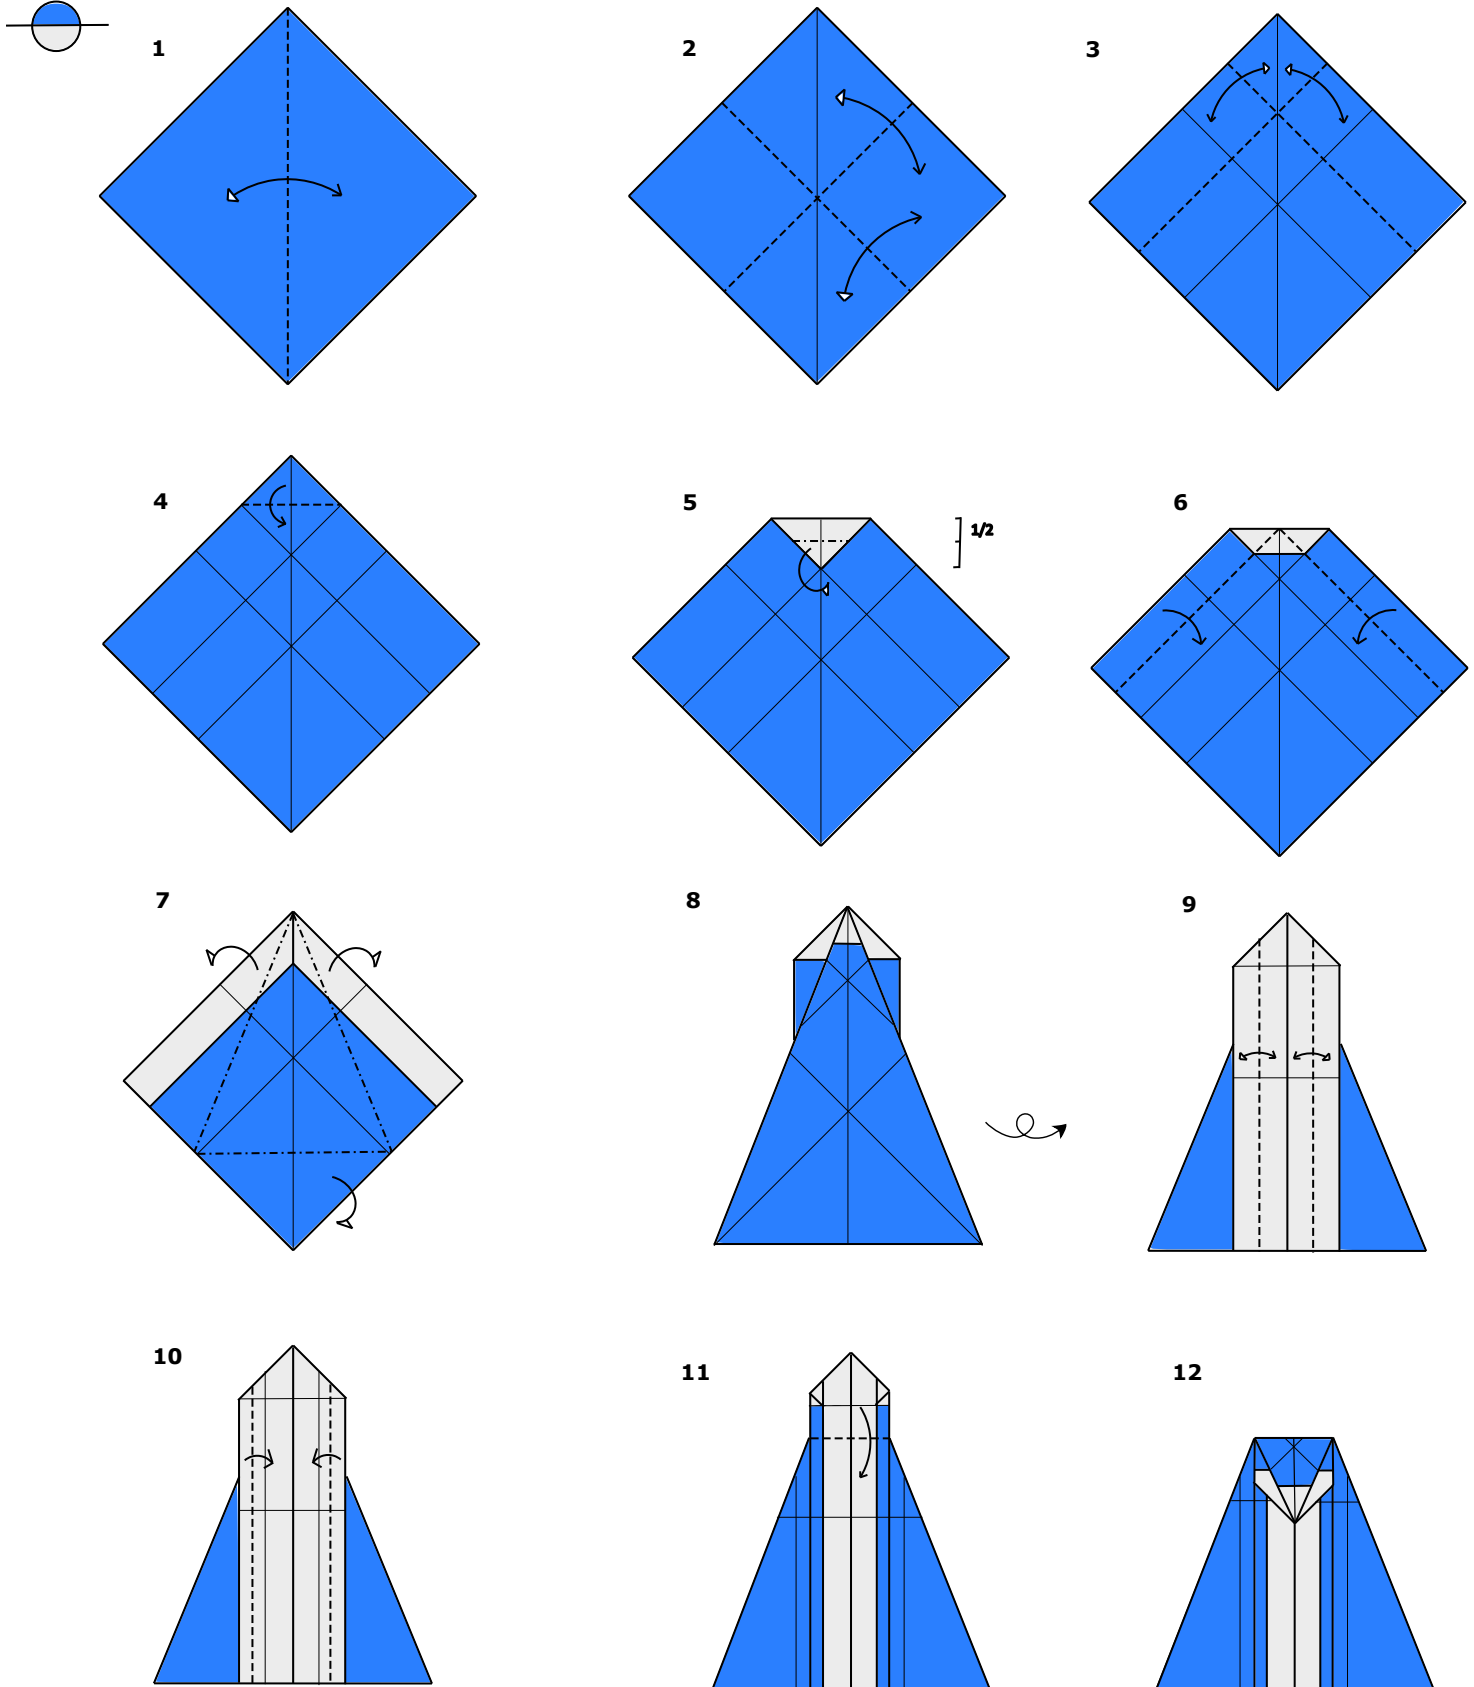

Pingüino "Pureland" / "Pureland" penguin

Xabier Sevillano (IG: @xevi6960)

Tamaño de papel recomendado: 15 x 15 cm; *suggested paper size: 6x6 in*

Papel bicolor: sí; *two-coloured paper: yes*

Dificultad: fácil; *difficulty: easy*

13

*Doblar por la bisectriz
Fold along the bisector

14

15

16

17

18

19

20

21

1/2

22

*Meter la esquina en el bolsillo
Put the corner into the pocket

23

21-23

24