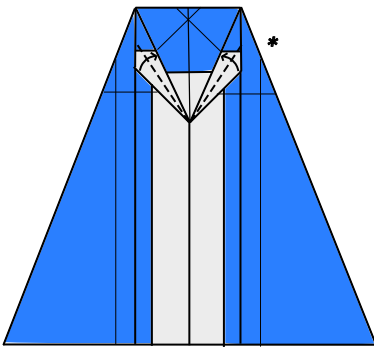

Pingüino "Pureland" / "Pureland" penguin

Xabier Sevillano (IG: @xevi6960)

Tamaño de papel recomendado: 15 x 15 cm; *suggested paper size: 6x6 in*

Papel bicolor: sí; *two-coloured paper: yes*

Dificultad: fácil; *difficulty: easy*

13

*Doblar por la bisectriz
Fold along the bisector

14

15

16

17

18

19

20

21

1/2

22

*Meter la esquina en el bolsillo
Put the corner into the pocket

23

21-23

24