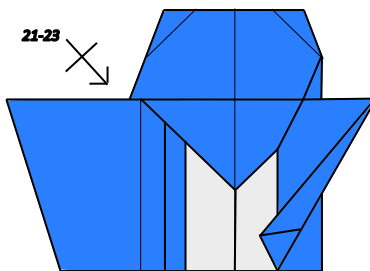

Pingüino "Pureland" / "Pureland" penguin

Xabier Sevillano (IG: @xevi6960)

Tamaño de papel recomendado: 15 x 15 cm; *suggested paper size: 6x6 in*

Papel bicolor: sí; *two-coloured paper: yes*

Dificultad: fácil; *difficulty: easy*

20

21

1/2

22

*Meter la esquina en el bolsillo
Put the corner into the pocket

23

21-23

24