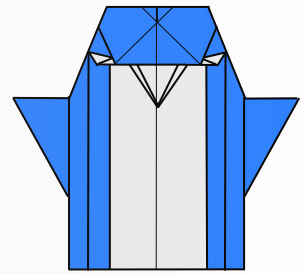

Pingüino "Pureland" / "Pureland" penguin

Xabier Sevillano (IG: @xevi6960)

Tamaño de papel recomendado: 15 x 15 cm; *suggested paper size: 6x6 in*

Papel bicolor: sí; *two-coloured paper: yes*

Dificultad: fácil; *difficulty: easy*

13

*Doblar por la bisectriz
Fold along the bisector

14

15

16

17

18

19

20

21

1/2

22

*Meter la esquina en el bolsillo
Put the corner into the pocket

23

21-23

24