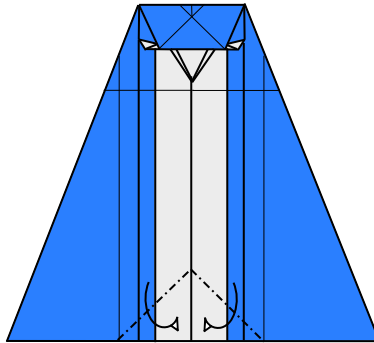

Pingüino "Pureland" / "Pureland" penguin

Xabier Sevillano (IG: @xevi6960)

Tamaño de papel recomendado: 15 x 15 cm; *suggested paper size: 6x6 in*

Papel bicolor: sí; *two-coloured paper: yes*

Dificultad: fácil; *difficulty: easy*

13

*Doblar por la bisectriz
Fold along the bisector

14

15

16

17

18

19

20

21

1/2

22

*Meter la esquina en el bolsillo
Put the corner into the pocket

23

21-23

24