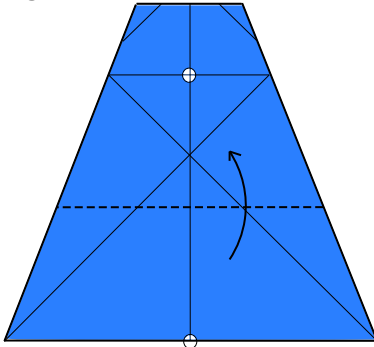

Pingüino "Pureland" / "Pureland" penguin

Xabier Sevillano (IG: @xevi6960)

Tamaño de papel recomendado: 15 x 15 cm; *suggested paper size: 6x6 in*

Papel bicolor: sí; *two-coloured paper: yes*

Dificultad: fácil; *difficulty: easy*

13

*Doblar por la bisectriz
Fold along the bisector

14

15

16

17

18

19

20

21

1/2

22

*Meter la esquina en el bolsillo
Put the corner into the pocket

23

21-23

24