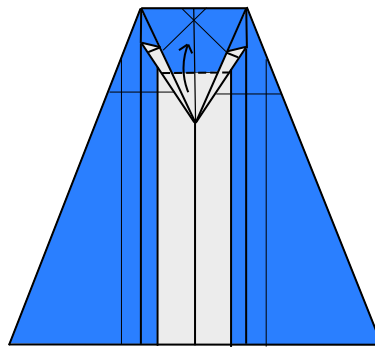

Pingüino "Pureland" / "Pureland" penguin

Xabier Sevillano (IG: @xevi6960)

Tamaño de papel recomendado: 15 x 15 cm; *suggested paper size: 6x6 in*

Papel bicolor: sí; *two-coloured paper: yes*

Dificultad: fácil; *difficulty: easy*

13

*Doblar por la bisectriz
Fold along the bisector

14

15

16

17

18

19

20

21

1/2

22

*Meter la esquina en el bolsillo
Put the corner into the pocket

23

21-23

24