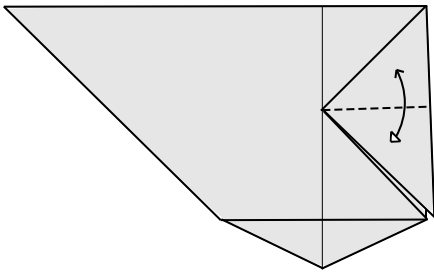

Cabeza de mono / Monkey head

Xabier Sevillano (IG: @xevi6960)

Tamaño de papel recomendado: 15 x 15 cm; *suggested paper size: 6 x 6 in*

Papel bicolor: sí; *two-coloured paper: yes*

Dificultad: fácil; *difficulty: easy*

16

17

18

19

20

21

22

23