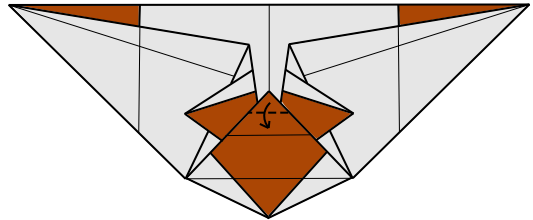

11

12

13

14

6-12 ↗

15

16

17

18

19

20