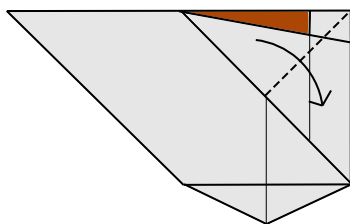

Cabeza de mono / Monkey head

Xabier Sevillano (IG: @xevi6960)

Tamaño de papel recomendado: 15 x 15 cm; *suggested paper size: 6 x 6 in*

Papel bicolor: sí; *two-coloured paper: yes*

Dificultad: fácil; *difficulty: easy*

16

17

18

19

20

21

22

23