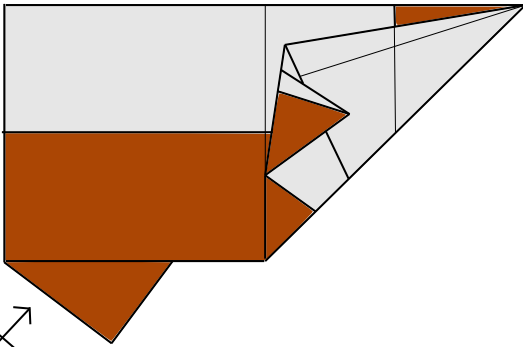

Cabeza de mono / Monkey head

Xabier Sevillano (IG: @xevi6960)

Tamaño de papel recomendado: 15 x 15 cm; *suggested paper size: 6 x 6 in*

Papel bicolor: sí; *two-coloured paper: yes*

Dificultad: fácil; *difficulty: easy*

9

10

11

12

13

14

6-12 ↗

15