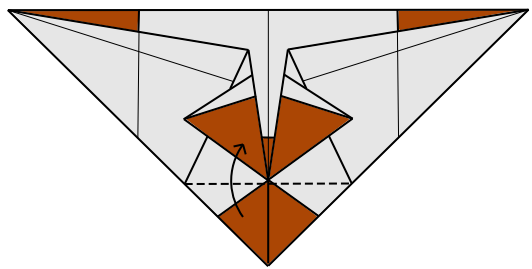

Cabeza de mono / Monkey head

Xabier Sevillano (IG: @xevi6960)

Tamaño de papel recomendado: 15 x 15 cm; *suggested paper size: 6 x 6 in*

Papel bicolor: sí; *two-coloured paper: yes*

Dificultad: fácil; *difficulty: easy*

9

10

11

12

13

14

6-12 ↗

15