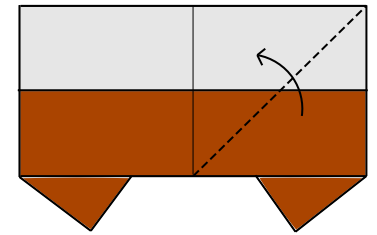

Cabeza de mono / Monkey head

Xabier Sevillano (IG: @xevi6960)

Tamaño de papel recomendado: 15 x 15 cm; *suggested paper size: 6 x 6 in*

Papel bicolor: sí; *two-coloured paper: yes*

Dificultad: fácil; *difficulty: easy*

1

2

3

4

5

6

7

8