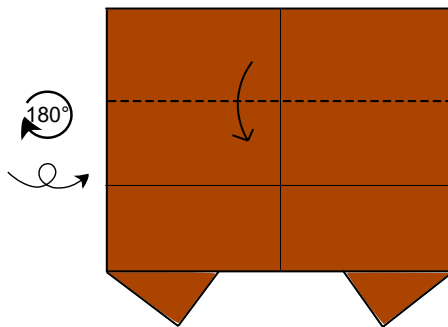

Cabeza de mono / Monkey head

Xabier Sevillano (IG: @xevi6960)

Tamaño de papel recomendado: 15 x 15 cm; *suggested paper size: 6 x 6 in*

Papel bicolor: sí; *two-coloured paper: yes*

Dificultad: fácil; *difficulty: easy*

1

2

3

4

5

6

7

8