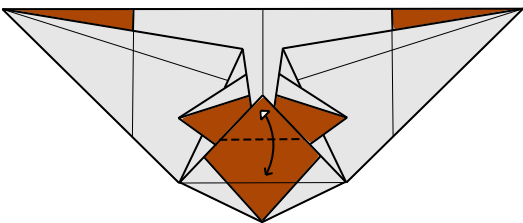

Cabeza de mono / Monkey head

Xabier Sevillano (IG: @xevi6960)

Tamaño de papel recomendado: 15 x 15 cm; *suggested paper size: 6 x 6 in*

Papel bicolor: sí; *two-coloured paper: yes*

Dificultad: fácil; *difficulty: easy*

9

10

11

12

13

14

6-12 ↗

15