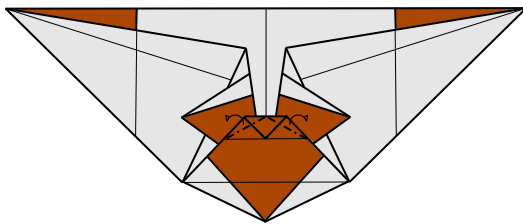

11

12

13

14

6-12 ↗

15

16

17

18

19

20