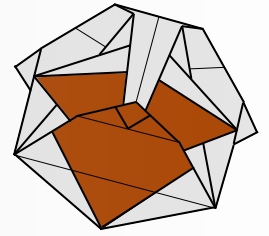

Cabeza de mono / Monkey head

Xabier Sevillano (IG: @xevi6960)

Tamaño de papel recomendado: 15 x 15 cm; *suggested paper size: 6 x 6 in*

Papel bicolor: sí; *two-coloured paper: yes*

Dificultad: fácil; *difficulty: easy*