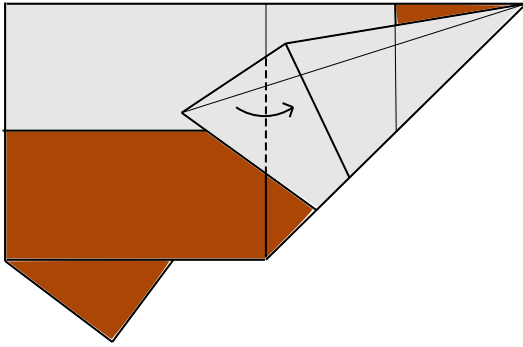

11

12

13

14

6-12 ↗

15

16

17

18

19

20