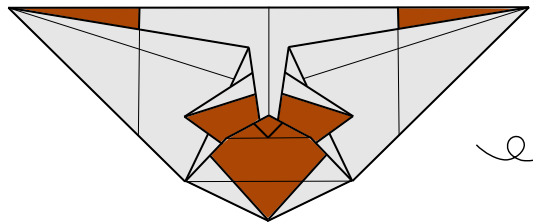

11

12

13

14

6-12 ↗

15

16

17

18

19

20