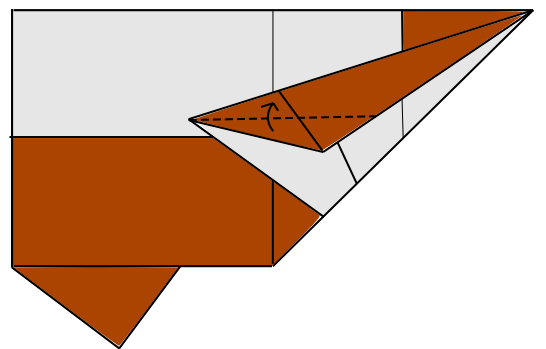

Cabeza de mono / Monkey head

Xabier Sevillano (IG: @xevi6960)

Tamaño de papel recomendado: 15 x 15 cm; *suggested paper size: 6 x 6 in*

Papel bicolor: sí; *two-coloured paper: yes*

Dificultad: fácil; *difficulty: easy*

1

2

3

4

5

6

7

8

9

10

11

12

13

14

6-12 ↗

15