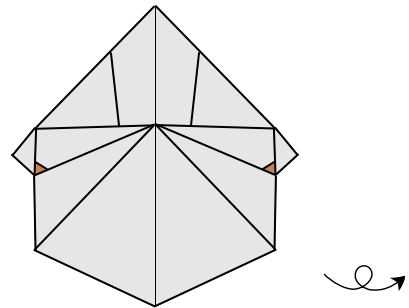

21

22

23

24

25

↗
↖
19-24

26

27