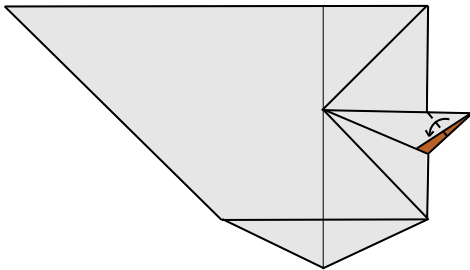

Cabeza de mono / Monkey head

Xabier Sevillano (IG: @xevi6960)

Tamaño de papel recomendado: 15 x 15 cm; *suggested paper size: 6 x 6 in*

Papel bicolor: sí; *two-coloured paper: yes*

Dificultad: fácil; *difficulty: easy*

16

17

18

19

20

21

22

23