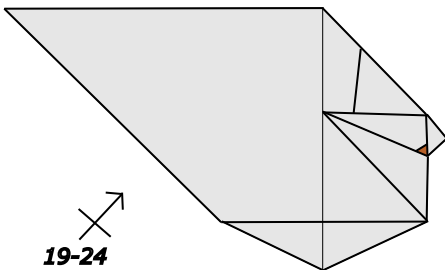

25

↗
↖
19-24

26