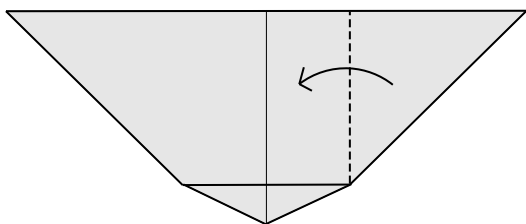

Cabeza de mono / Monkey head

Xabier Sevillano (IG: @xevi6960)

Tamaño de papel recomendado: 15 x 15 cm; *suggested paper size: 6 x 6 in*

Papel bicolor: sí; *two-coloured paper: yes*

Dificultad: fácil; *difficulty: easy*

16

17

18

19

20

21

22

23