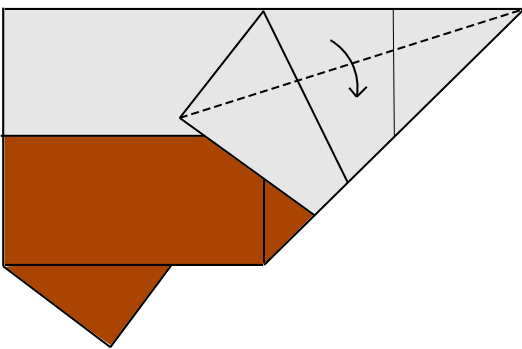

Cabeza de mono / Monkey head

Xabier Sevillano (IG: @xevi6960)

Tamaño de papel recomendado: 15 x 15 cm; *suggested paper size: 6 x 6 in*

Papel bicolor: sí; *two-coloured paper: yes*

Dificultad: fácil; *difficulty: easy*

1

2

3

4

5

6

7

8