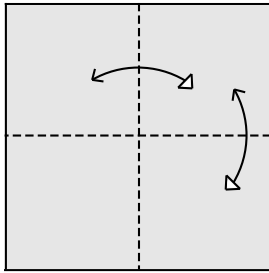

Cabeza de mono / Monkey head

Xabier Sevillano (IG: @xevi6960)

Tamaño de papel recomendado: 15 x 15 cm; *suggested paper size: 6 x 6 in*

Papel bicolor: sí; *two-coloured paper: yes*

Dificultad: fácil; *difficulty: easy*

1

2

3

4

5

6

7

8

9

10