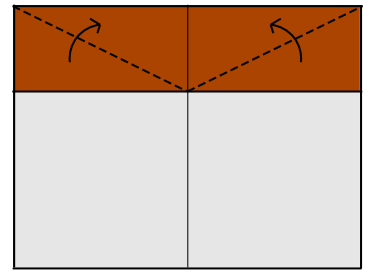

Cabeza de mono / Monkey head

Xabier Sevillano (IG: @xevi6960)

Tamaño de papel recomendado: 15 x 15 cm; *suggested paper size: 6 x 6 in*

Papel bicolor: sí; *two-coloured paper: yes*

Dificultad: fácil; *difficulty: easy*

1

2

3

4

5

6

7

8

9

10