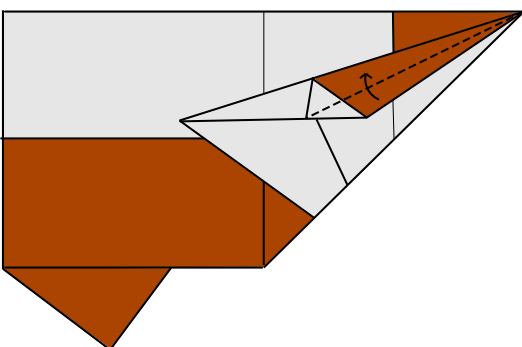

Cabeza de mono / Monkey head

Xabier Sevillano (IG: @xevi6960)

Tamaño de papel recomendado: 15 x 15 cm; *suggested paper size: 6 x 6 in*

Papel bicolor: sí; *two-coloured paper: yes*

Dificultad: fácil; *difficulty: easy*

1

2

3

4

5

6

7

8

9

10

11

12

13

14

6-12 ↗

15