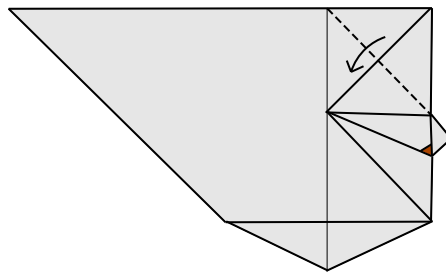

21

22

23

24

25

↗
↖
19-24

26

27