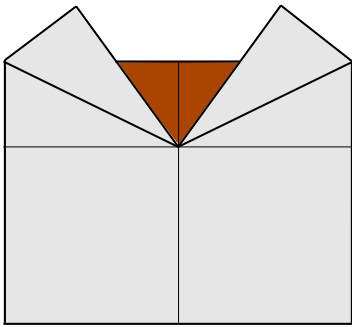

Cabeza de mono / Monkey head

Xabier Sevillano (IG: @xevi6960)

Tamaño de papel recomendado: 15 x 15 cm; *suggested paper size: 6 x 6 in*

Papel bicolor: sí; *two-coloured paper: yes*

Dificultad: fácil; *difficulty: easy*

1

2

3

4

5

6

7

8

9

10

11

12

13

14

6-12 ↗

15