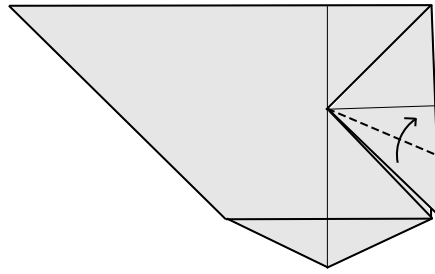

Cabeza de mono / Monkey head

Xabier Sevillano (IG: @xevi6960)

Tamaño de papel recomendado: 15 x 15 cm; *suggested paper size: 6 x 6 in*

Papel bicolor: sí; *two-coloured paper: yes*

Dificultad: fácil; *difficulty: easy*

16

17

18

19

20

21

22

23