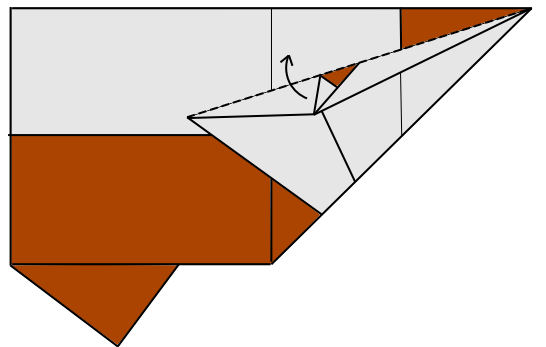

Cabeza de mono / Monkey head

Xabier Sevillano (IG: @xevi6960)

Tamaño de papel recomendado: 15 x 15 cm; *suggested paper size: 6 x 6 in*

Papel bicolor: sí; *two-coloured paper: yes*

Dificultad: fácil; *difficulty: easy*

1

2

3

4

5

6

7

8

9

10

11

12

13

14

6-12 ↗

15