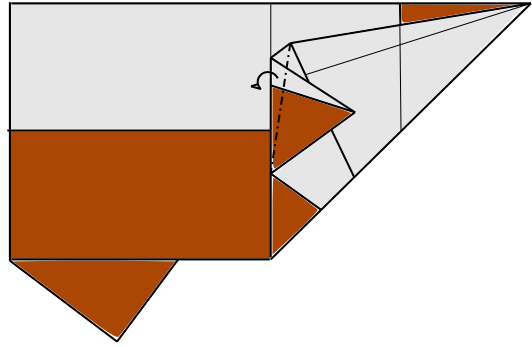

Cabeza de mono / Monkey head

Xabier Sevillano (IG: @xevi6960)

Tamaño de papel recomendado: 15 x 15 cm; *suggested paper size: 6 x 6 in*

Papel bicolor: sí; *two-coloured paper: yes*

Dificultad: fácil; *difficulty: easy*

9

10

11

12

13

14

6-12 ↗

15