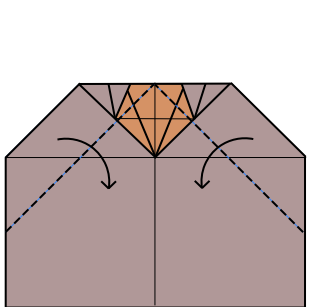

Buho soñador/Dreamy owl

Xabier Sevillano (IG: @xevi6960)

Tamaño de papel recomendado: 15 x 15 cm; *suggested paper size: 6x6 in*

Papel bicolor: sí; *two-coloured paper: yes*

Dificultad: fácil; *difficulty: easy*

1

2

3

4

5

6

7

8

9

10

11

12