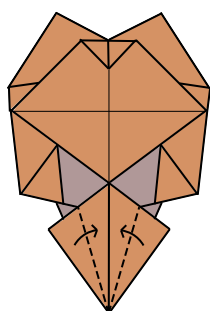

Buho soñador/Dreamy owl

Xabier Sevillano (IG: @xevi6960)

Tamaño de papel recomendado: 15 x 15 cm; *suggested paper size: 6x6 in*

Papel bicolor: sí; *two-coloured paper: yes*

Dificultad: fácil; *difficulty: easy*

9

10

11

12

13

14

15

16

17

18

13-17
X

Opción 1 / Option 1

19

20

Opción 2 / Option 2

19