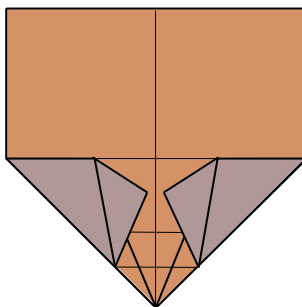

Buho soñador/Dreamy owl

Xabier Sevillano (IG: @xevi6960)

Tamaño de papel recomendado: 15 x 15 cm; *suggested paper size: 6x6 in*

Papel bicolor: sí; *two-coloured paper: yes*

Dificultad: fácil; *difficulty: easy*

1

2

3

4

5

6

7

8

9

10

11

12

13

14

15

16

17

18

13-17
X

Opción 1 / Option 1

19

20

Opción 2 / Option 2

19