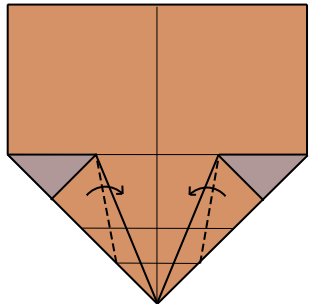

Buho soñador/Dreamy owl

Xabier Sevillano (IG: @xevi6960)

Tamaño de papel recomendado: 15 x 15 cm; *suggested paper size: 6x6 in*

Papel bicolor: sí; *two-coloured paper: yes*

Dificultad: fácil; *difficulty: easy*

1

2

3

4

5

6

7

8