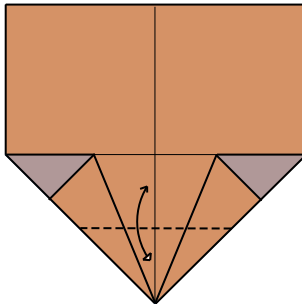

Buho soñador/Dreamy owl

Xabier Sevillano (IG: @xevi6960)

Tamaño de papel recomendado: 15 x 15 cm; *suggested paper size: 6x6 in*

Papel bicolor: sí; *two-coloured paper: yes*

Dificultad: fácil; *difficulty: easy*

1

2

3

4

5

6

7

8

17

18

13-17
X

Opción 1 / Option 1

19

20

Opción 2 / Option 2

19