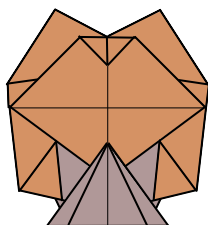

Buho soñador/Dreamy owl

Xabier Sevillano (IG: @xevi6960)

Tamaño de papel recomendado: 15 x 15 cm; *suggested paper size: 6x6 in*

Papel bicolor: sí; *two-coloured paper: yes*

Dificultad: fácil; *difficulty: easy*

9

10

11

12

13

14

15

16

17

18

13-17
X

Opción 1 / Option 1

19

20

Opción 2 / Option 2

19