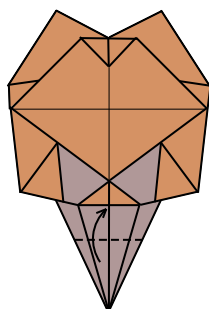

13

14

15

16

17

18

13-17
X

Opción 1 / Option 1

19

20

Opción 2 / Option 2

19

20

21