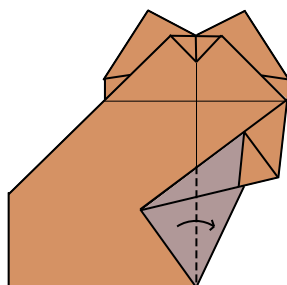

Buho soñador/Dreamy owl

Xabier Sevillano (IG: @xevi6960)

Tamaño de papel recomendado: 15 x 15 cm; *suggested paper size: 6x6 in*

Papel bicolor: sí; *two-coloured paper: yes*

Dificultad: fácil; *difficulty: easy*

9

10

11

12

13

14

15

16

17

18

13-17
X

Opción 1 / Option 1

19

20

Opción 2 / Option 2

19