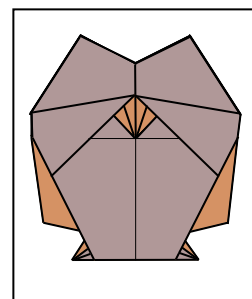

Buho soñador/Dreamy owl

Xabier Sevillano (IG: @xevi6960)

Tamaño de papel recomendado: 15 x 15 cm; *suggested paper size: 6x6 in*

Papel bicolor: sí; *two-coloured paper: yes*

Dificultad: fácil; *difficulty: easy*

9

10

11

12

13

14

15

16

17

18

13-17
X

Opción 1 / Option 1

19

20

Opción 2 / Option 2

19