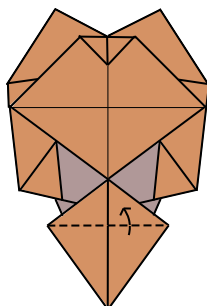

Buho soñador/Dreamy owl

Xabier Sevillano (IG: @xevi6960)

Tamaño de papel recomendado: 15 x 15 cm; *suggested paper size: 6x6 in*

Papel bicolor: sí; *two-coloured paper: yes*

Dificultad: fácil; *difficulty: easy*

9

10

11

12

13

14

15

16

17

18

13-17
X

Opción 1 / Option 1

19

20

Opción 2 / Option 2

19