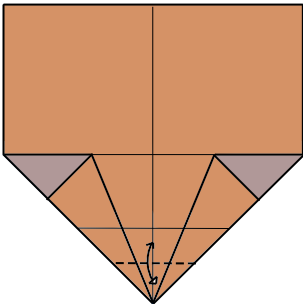

Buho soñador/Dreamy owl

Xabier Sevillano (IG: @xevi6960)

Tamaño de papel recomendado: 15 x 15 cm; *suggested paper size: 6x6 in*

Papel bicolor: sí; *two-coloured paper: yes*

Dificultad: fácil; *difficulty: easy*

1

2

3

4

5

6

7

8

17

18

13-17
X

Opción 1 / Option 1

19

20

Opción 2 / Option 2

19