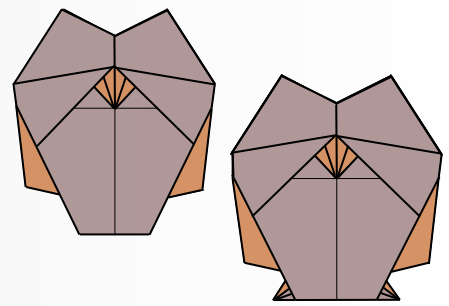

Buho soñador/Dreamy owl

Xabier Sevillano (IG: @xevi6960)

Tamaño de papel recomendado: 15 x 15 cm; *suggested paper size: 6x6 in*

Papel bicolor: sí; *two-coloured paper: yes*

Dificultad: fácil; *difficulty: easy*

1

2

3

4

5

6

7

8