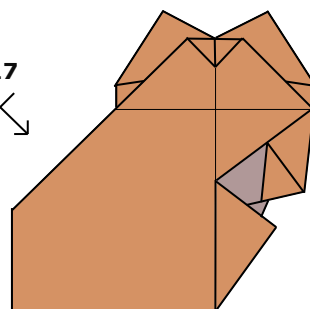

Buho soñador/Dreamy owl

Xabier Sevillano (IG: @xevi6960)

Tamaño de papel recomendado: 15 x 15 cm; *suggested paper size: 6x6 in*

Papel bicolor: sí; *two-coloured paper: yes*

Dificultad: fácil; *difficulty: easy*

9

10

11

12

13

14

15

16

17

18

13-17
X

Opción 1 / Option 1

19

20

Opción 2 / Option 2

19