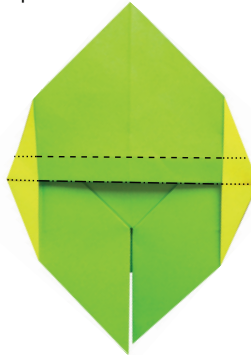

OPUS
5

Cabeza de león

Lion Head

op. 08 "Cabeza de faraón" es una variante de este modelo.

op. 08 "Pharaoh Head" is a variant of this model.

(ES) Base preliminar
(EN) Preliminary Fold

(ES) Pliegue pétalo
(EN) Petal Fold

(ES) Pliegue deslizado doble y aplana
(EN) Double Swivel Fold and flat

(ES) Pliegue inverno externo doble
(EN) Double Outside Reverse Fold

(ES) Pliegue deslizado
(EN) Swivel Fold

(ES) Pliegue oreja de conejo
(EN) Rabbit Ear Fold

(ES) Doble aplastado
(EN) Squash Fold

10

11

(ES) Hundido abierto
(EN) Open Sink

12

(ES) Marca las líneas. Pliegue inverso interno en las esquinas
(EN) Create the lines. Inside Reverse Fold at corners

13

14

(ES) Hundido abierto para crear bolsillo y guardar las pestañas delanteras
(EN) Open Sink to create pocket and insert front flaps on it

15

16

(ES) Modelo terminado
(EN) Model finished

Pliegue valle
Valley Fold