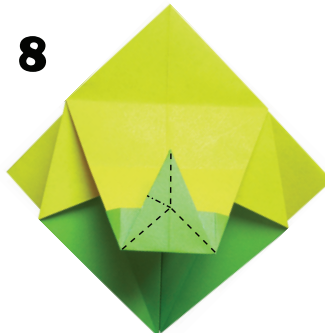

OPUS
5

Cabeza de león

Lion Head

op. 08 "Cabeza de faraón" es una variante de este modelo.

op. 08 "Pharaoh Head" is a variant of this model.

(ES) Base preliminar
(EN) Preliminary Fold

(ES) Pliegue pétalo
(EN) Petal Fold

(ES) Pliegue deslizado doble y aplana
(EN) Double Swivel Fold and flat

(ES) Pliegue inverno externo doble
(EN) Double Outside Reverse Fold

(ES) Pliegue deslizado
(EN) Swivel Fold

(ES) Pliegue oreja de conejo
(EN) Rabbit Ear Fold

2ª edición / 2nd Edition (2020)

- 25 | op. 09 Raya / Ray
- 27 | op. 10 Dragón BP / BP Dragon
- 44 | op. 11 Cabeza de elefante / Elephant Head
- 47 | op. 12 Grulla / Crane
- 49 | op. 06.1 Cisne R1 / Swan R1
- 51 | op. 09.1 Raya R1 / Ray R1
- 52 | op. 13 Tridente del diablo / Devil's Trident
- 53 | op. 14 Serie "Anillos" / "Ring" Series:
 - ★ op. 14.1 Cúbico / Cubic
 - ★ op. 14.2 Loto / Lotus
 - ★ op. 14.3 Molinillo / Windmill
- 55 | op. 15 Cerezas / Cherry
- 57 | op. 16 Serie "Flores" / "Flower" Series:
 - ★ op. 16.1 Invertible / Double-side
 - ★ op. 16.2 Bicolor