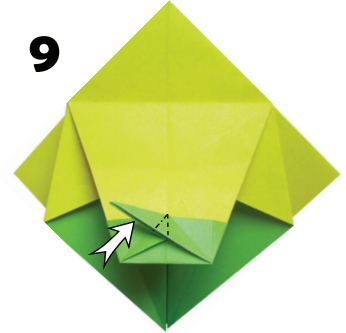

OPUS
5

Cabeza de león

Lion Head

op. 08 "Cabeza de faraón" es una variante de este modelo.

op. 08 "Pharaoh Head" is a variant of this model.

(ES) Base preliminar
(EN) Preliminary Fold

(ES) Pliegue pétalo
(EN) Petal Fold

(ES) Pliegue deslizado doble y aplana
(EN) Double Swivel Fold and flat

(ES) Pliegue inverno externo doble
(EN) Double Outside Reverse Fold

(ES) Pliegue deslizado
(EN) Swivel Fold

(ES) Pliegue oreja de conejo
(EN) Rabbit Ear Fold

(ES) Doble aplastado
(EN) Squash Fold

10

11

(ES) Hundido abierto
(EN) Open Sink

12

(ES) Marca las líneas. Pliegue inverso interno en las esquinas
(EN) Create the lines. Inside Reverse Fold at corners

13

14