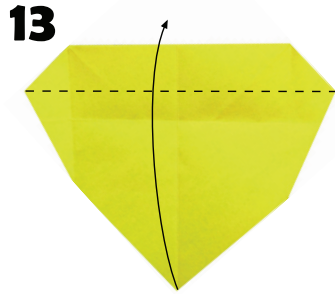

(ES) Pliegue deslizado doble y aplana
(EN) Double Swivel Fold and flat

(ES) Pliegue inverno externo doble
(EN) Double Outside Reverse Fold

(ES) Pliegue deslizado
(EN) Swivel Fold

(ES) Pliegue oreja de conejo
(EN) Rabbit Ear Fold

(ES) Doble aplastado
(EN) Squash Fold

10

11

(ES) Hundido abierto
(EN) Open Sink

12

(ES) Marca las líneas. Pliegue inverso interno en las esquinas
(EN) Create the lines. Inside Reverse Fold at corners

13

14

(ES) Hundido abierto para crear bolsillo y guardar las pestañas delanteras
(EN) Open Sink to create pocket and insert front flaps on it

15

16

(ES) Modelo terminado
(EN) Model finished

Pliegue valle
Valley Fold