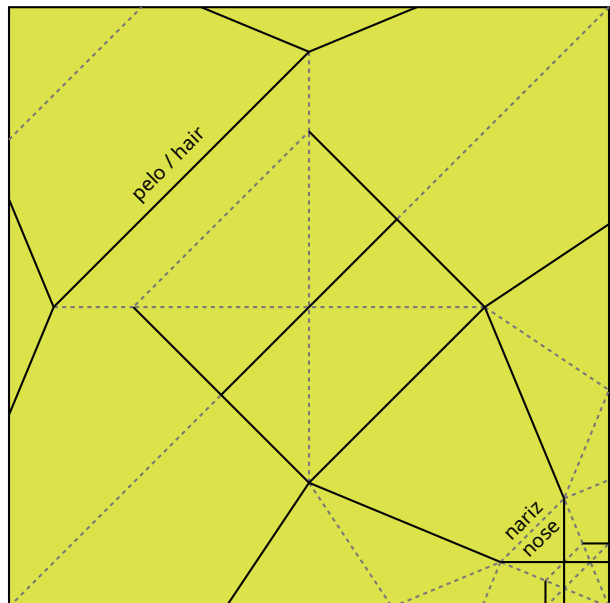

(ES) Pliegue deslizado doble y aplana
(EN) Double Swivel Fold and flat

(ES) Pliegue inverno externo doble
(EN) Double Outside Reverse Fold

(ES) Pliegue deslizado
(EN) Swivel Fold

(ES) Pliegue oreja de conejo
(EN) Rabbit Ear Fold

(ES) Hundido abierto para crear bolsillo y guardar las pestañas delanteras
(EN) Open Sink to create pocket and insert front flaps on it

15

16

(ES) Modelo terminado
(EN) Model finished

Pliegue valle
Valley Fold

Pliegue montaña
Mountain Fold

ÍNDICE / INDEX

1ª edición / 1st Edition (2018)

- 5 | op. 01 Fugu
- 7 | op. 02 Tulipán / Tulip
- 9 | op. 03 Pez prisma / Prism Fish
- 11 | op. 04 Pollo asado / Roasted Chicken
- 14 | op. 05 Cabeza de león / Lion Head
- 16 | op. 06 Cisne / Swan
- 20 | op. 07 Kimono
- 23 | op. 08 Cabeza de faraón / Pharaoh Head