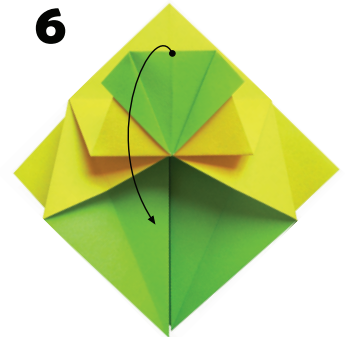

OPUS
5

Cabeza de león

Lion Head

op. 08 "Cabeza de faraón" es una variante de este modelo.

op. 08 "Pharaoh Head" is a variant of this model.

(ES) Base preliminar
(EN) Preliminary Fold

(ES) Pliegue pétalo
(EN) Petal Fold

(ES) Pliegue deslizado doble y aplana
(EN) Double Swivel Fold and flat

(ES) Pliegue inverno externo doble
(EN) Double Outside Reverse Fold

(ES) Pliegue deslizado
(EN) Swivel Fold

(ES) Pliegue oreja de conejo
(EN) Rabbit Ear Fold

2ª edición / 2nd Edition (2020)

- 25 | op. 09 Raya / Ray
- 27 | op. 10 Dragón BP / BP Dragon
- 44 | op. 11 Cabeza de elefante / Elephant Head
- 47 | op. 12 Grulla / Crane
- 49 | op. 06.1 Cisne R1 / Swan R1
- 51 | op. 09.1 Raya R1 / Ray R1
- 52 | op. 13 Tridente del diablo / Devil's Trident
- 53 | op. 14 Serie "Anillos" / "Ring" Series:
 - ★ op. 14.1 Cúbico / Cubic
 - ★ op. 14.2 Loto / Lotus
 - ★ op. 14.3 Molinillo / Windmill
- 55 | op. 15 Cerezas / Cherry
- 57 | op. 16 Serie "Flores" / "Flower" Series:
 - ★ op. 16.1 Invertible / Double-side
 - ★ op. 16.2 Bicolor