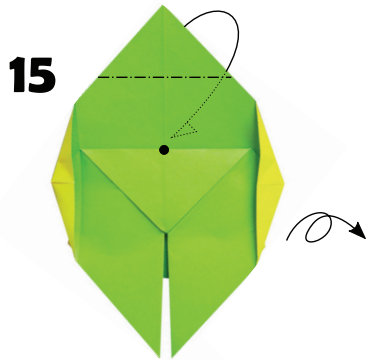

(ES) Pliegue deslizado doble y aplana
(EN) Double Swivel Fold and flat

(ES) Pliegue inverno externo doble
(EN) Double Outside Reverse Fold

(ES) Pliegue deslizado
(EN) Swivel Fold

(ES) Pliegue oreja de conejo
(EN) Rabbit Ear Fold

(ES) Doble aplastado
(EN) Squash Fold

10

11

(ES) Hundido abierto
(EN) Open Sink

12

(ES) Marca las líneas. Pliegue inverso interno en las esquinas
(EN) Create the lines. Inside Reverse Fold at corners

13

14

(ES) Hundido abierto para crear bolsillo y guardar las pestañas delanteras
(EN) Open Sink to create pocket and insert front flaps on it

15

16

(ES) Modelo terminado
(EN) Model finished

Pliegue valle
Valley Fold