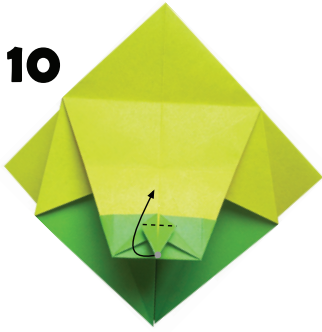

OPUS
5

Cabeza de león

Lion Head

op. 08 "Cabeza de faraón" es una variante de este modelo.

op. 08 "Pharaoh Head" is a variant of this model.

(ES) Base preliminar
(EN) Preliminary Fold

(ES) Pliegue pétalo
(EN) Petal Fold

(ES) Pliegue deslizado doble y aplana
(EN) Double Swivel Fold and flat

(ES) Pliegue inverno externo doble
(EN) Double Outside Reverse Fold

(ES) Pliegue deslizado
(EN) Swivel Fold

(ES) Pliegue oreja de conejo
(EN) Rabbit Ear Fold

(ES) Doble aplastado
(EN) Squash Fold

10

11

(ES) Hundido abierto
(EN) Open Sink

12

(ES) Marca las líneas. Pliegue inverso interno en las esquinas
(EN) Create the lines. Inside Reverse Fold at corners

13

14