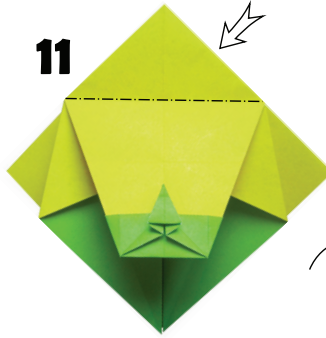

OPUS
5

Cabeza de león

Lion Head

op. 08 "Cabeza de faraón" es una variante de este modelo.

op. 08 "Pharaoh Head" is a variant of this model.

(ES) Base preliminar
(EN) Preliminary Fold

(ES) Pliegue pétalo
(EN) Petal Fold

(ES) Pliegue deslizado doble y aplana
(EN) Double Swivel Fold and flat

(ES) Pliegue inverno externo doble
(EN) Double Outside Reverse Fold

(ES) Pliegue deslizado
(EN) Swivel Fold

(ES) Pliegue oreja de conejo
(EN) Rabbit Ear Fold

(ES) Doble aplastado
(EN) Squash Fold

10

11

(ES) Hundido abierto
(EN) Open Sink

12

(ES) Marca las líneas. Pliegue inverso interno en las esquinas
(EN) Create the lines. Inside Reverse Fold at corners

13

14

2ª edición / 2nd Edition (2020)

- 25 | op. 09 Raya / Ray
- 27 | op. 10 Dragón BP / BP Dragon
- 44 | op. 11 Cabeza de elefante / Elephant Head
- 47 | op. 12 Grulla / Crane
- 49 | op. 06.1 Cisne R1 / Swan R1
- 51 | op. 09.1 Raya R1 / Ray R1
- 52 | op. 13 Tridente del diablo / Devil's Trident
- 53 | op. 14 Serie "Anillos" / "Ring" Series:
 - ★ op. 14.1 Cúbico / Cubic
 - ★ op. 14.2 Loto / Lotus
 - ★ op. 14.3 Molinillo / Windmill
- 55 | op. 15 Cerezas / Cherry
- 57 | op. 16 Serie "Flores" / "Flower" Series:
 - ★ op. 16.1 Invertible / Double-side
 - ★ op. 16.2 Bicolor