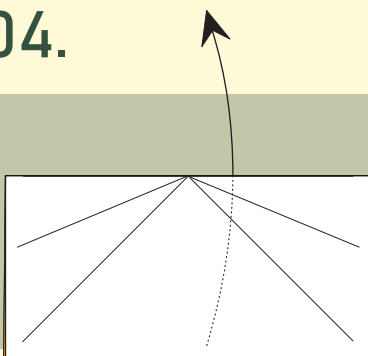

## Paper

One uncut square

Size : 15 \* 15 cm

Color : White - orange

Type : Kami

01.

02.

03.

04.

05.

06.

Unfold the back layer.