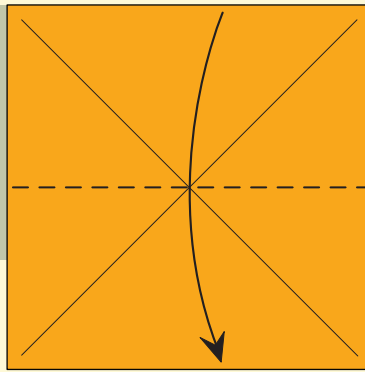

## Paper

One uncut square

Size : 15 \* 15 cm

Color : White - orange

Type : Kami

01.

02.

03.