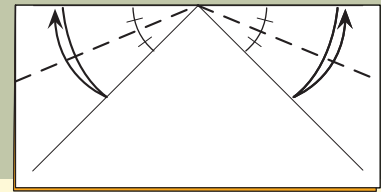

## Paper

One uncut square

Size : 15 \* 15 cm

Color : White - orange

Type : Kami

01.

02.

03.