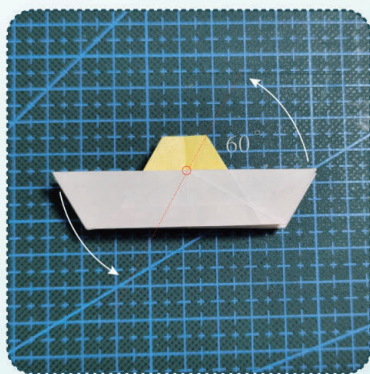

10

11

12

13

14

15

16

17

18

19

20

21