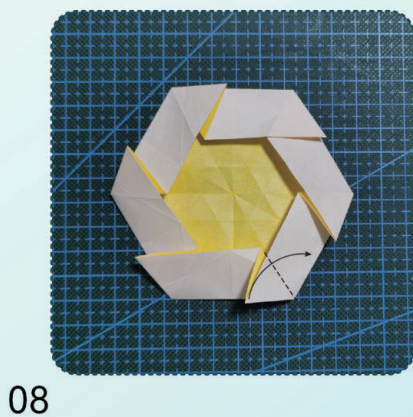

# 水仙花

## Daffodil

设计/实拍：王兆健/Tony

 15 x 15 cm

10

11

12

13

14