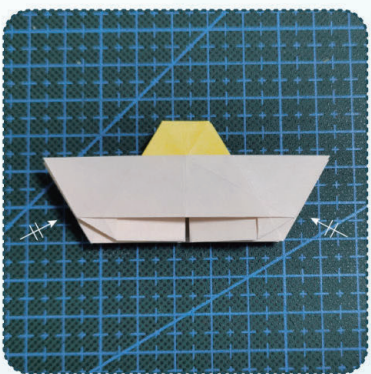

10

11

12

13

14

15

16

17

18

19

20

21