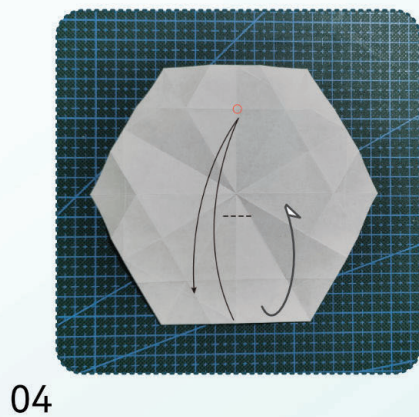

## Daffodil

设计/实拍：王兆健/Tony

 15 x 15 cm

10

11

12

13

14