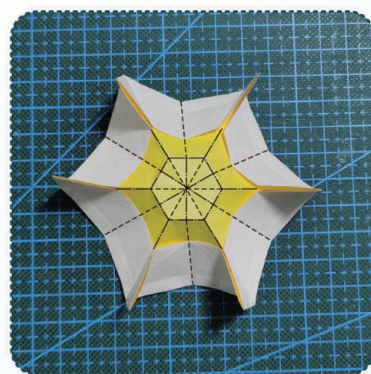

## Daffodil

设计/实拍：王兆健/Tony

 15 x 15 cm

10

11

12

13

14