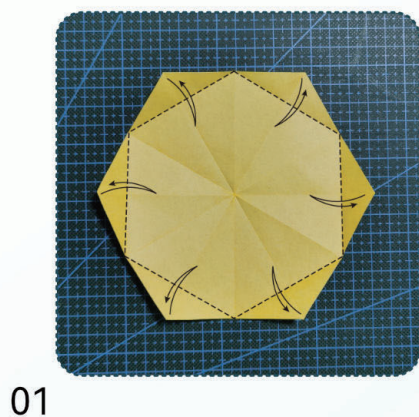

# 水仙花

## Daffodil

设计/实拍：王兆健/Tony

 15 x 15 cm

10

11

12

13

14