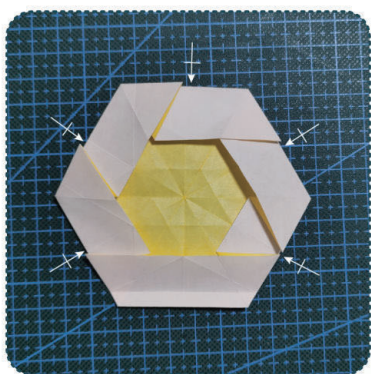

## Daffodil

设计/实拍：王兆健/Tony

 15 x 15 cm

10

11

12

13

14