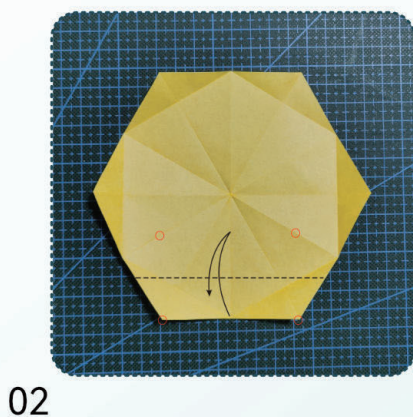

# 水仙花

## Daffodil

设计/实拍：王兆健/Tony

 15 x 15 cm

10

11

12

13

14