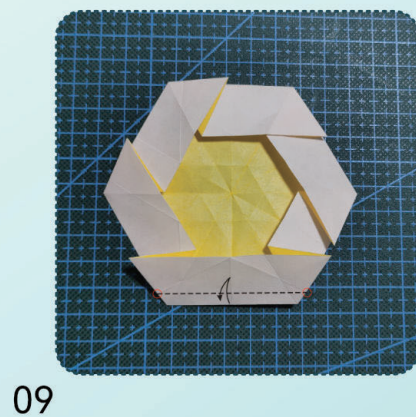

## Daffodil

设计/实拍：王兆健/Tony

 15 x 15 cm

10

11

12

13

14